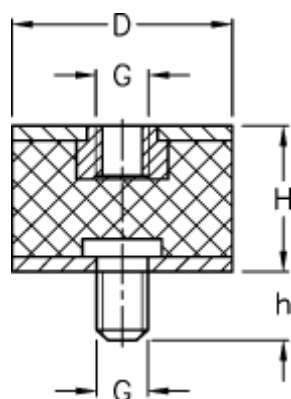

Varenummer: 51201091641010
Beskrivelse: KLEE Vibrationsdæmper type 2
25-20-2, M10/M10x38, NR - 57 shore

Mål

D = 25
G = M10
h = 38
H = 20